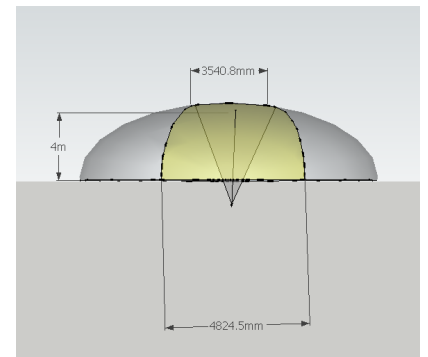

光路设计:

- 地面屏幕显示面积
- 总面积 :28 米 × 15 米
- 中央部分单屏面积 :10 米 × 6.25 米
- 两端部分单屏面积 : 8.4 米 × 4.8 米
- 共采用 14 台 12,000 流明投影机

系统特点: ▼

1. 投影画面大，通过对屏前亮度的计算，12,000 流明的亮度以及激光光源的色域空间大，确保了画质及丰富的色彩表现力。

2.14 多通道整合，画面的一致性至关重要。激光光源的优势更加突显，长达 20000 小时的光源寿命，可以确保融合画面长时间运行后色彩及亮度都能够呈现出较好的一致性。

3. 系统需每天 15 分钟一场循环播放，全天运营 12 小时。激光光源的长寿命，为用户节省了大笔后期运行和维护成本。

4. 投影机具备镜头记忆功能，在多通道融合项目中，在发生物理偏移等问题时，通过镜头记忆功能，可快速恢复镜头的初始设置，方便投影机的运行调试。

5. 传统投影机受灯泡及元器件的散热等条件的影响，安装角度常常受到限制。此项目中应用激光光源投影机，由于激光光源产生的热量小，在散热方面有极大的优势，真正实现 360 度自由安装。

关于 Digital Projection 公司

Digital Projection 公司成立于 1989 年，其初衷旨在发展应用于大屏幕显示的投影科技。作为图像产业的先驱和业界的领导者，DP 生产及销售多个系列超高表现力的三片式及单片式 DLP 投影系统。这些投影系统被广泛应用并成为业内参考标准，如大型场馆，舞台现场，财富 500，国防安全，教育培训，医药科学，中央控制室，数码影院，娱乐界，宗教场所以及豪华家庭影院等等。

DP 在投影领域中突破传统的研发，获得国际上各方专业的多个殊荣，包括两项由美国电视艺术与科学学会颁发的艾美“杰出工程技术开发成就奖”。DP 是至今唯一连续两次获奖的投影机生产商。

DP 的核心价值观即为客户提供最有效的显示方案及最优质的服务。通过提供一流的客户服务，包括产品质量、礼貌周到、解决及时以及综合一体化以期获得我们客户最大满意度。作为大屏幕显示行业的引领者，我们保证为我们尊贵的每位客户提供我们独一无二的个性化解决方案。

DP 成立至今一直致力于技术研发，以满足日益变化的市场需求，并且不断推陈出新，为客户提供最专业的系统解决方案以及一流国际水准的服务。每一位 DP 的员工都谨记公司的核心宗旨：奉献、勤奋及最优质的客户服务。

DP 中国 北京 · (010) 84888566/ 上海 · (021) 64400567/ 广州 · (020) 38103468

www.dp-china.com.cn

Offices in: > Manchester, UK > Stuttgart, Germany > Paris, France > Fredrikstad, Norway > Amsterdam, The Netherlands
> Atlanta, GA USA > Beijing, China > Singapore > Delhi, India