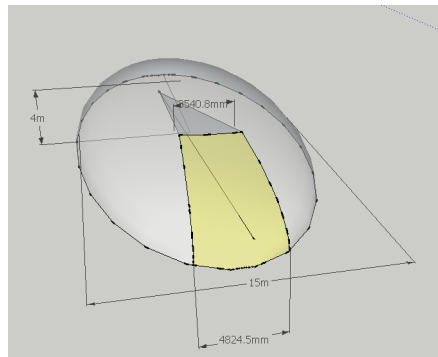

通过 10+4 的方式一共采用 14 台激光投影机打造天幕，其中 10 台在穹形底边四周对射，形成规则圆周带，4 台打到穹形顶部，覆盖没有打到的区域，形成一个椭圆形半球体，椭圆和圆周带叠加部分羽化处理。

HIGHLite Laser

HIGHLite Laser

重要特性：

- 12,000 流明 /2,000:1 对比度
- 3 片 DLP 激光光源
- 光源寿命长达 20,000 小时，超低维护成本
- 绿色能源，低能耗，低噪音

光路设计:

- 地面屏幕显示面积
- 总面积 :28 米 × 15 米
- 中央部分单屏面积 :10 米 × 6.25 米
- 两端部分单屏面积 : 8.4 米 × 4.8 米
- 共采用 14 台 12,000 流明投影机

系统特点: ▼

1. 投影画面大，通过对屏前亮度的计算，12,000 流明的亮度以及激光光源的色域空间大，确保了画质及丰富的色彩表现力。

2.14 多通道整合，画面的一致性至关重要。激光光源的优势更加突显，长达 20000 小时的光源寿命，可以确保融合画面长时间运行后色彩及亮度都能够呈现出较好的一致性。