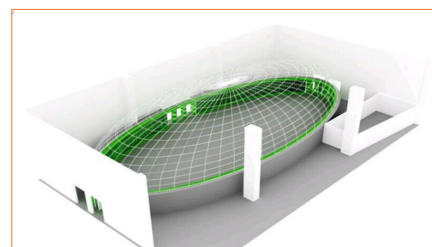

DIGITAL **PROJECTION**
Precision Displays for Every Venue

www.dp-china.com.cn

DP 12000 流明激光光源一体化投影机打造 七彩云南·花之城天幕项目

作为昆明第一个旅游商业综合体项目，七彩云南·花之城总体规划建筑面积 24 万平方米，可为游客提供高品质、差异化、综合性的旅游体验及服务。花之城天幕项目主展示空间长 28 米、宽 15 米、高 4.8 米，为目前亚洲最大的椭圆形穹顶。

进入花之城，首先映入眼帘的即为天幕展示，天幕展示主要向参观者展示云南秀美的自然风光及丰富的旅游配套资源。宣传影片 15 分钟一场循环播放，需全天运营 12 小时，每场参观人数达 600 人。经与客户多次交流，对设计方案及配套设备多次调整，最终本项目近 400 平方米的天幕展示系统确定采用 14 台 DP 公司的 12000 流明激光光源一体化投影机来完成。

系统设备：

- 1 套专业穹顶投影幕
- 14 台 DP 激光投影机
- 1 台同步控制服务器
- 7 台威视讯达 PM 集群融合播放器

通过 10+4 的方式一共采用 14 台激光投影机打造天幕，其中 10 台在穹形底边四周对射，形成规则圆周带，4 台打到穹形顶部，覆盖没有打到的区域，形成一个椭圆形半球体，椭圆和圆周带叠加部分羽化处理。

HIGHLite Laser

HIGHLite Laser

重要特性：

- 12,000 流明 /2,000:1 对比度
- 3 片 DLP 激光光源
- 光源寿命长达 20,000 小时，超低维护成本
- 绿色能源，低能耗，低噪音

光路设计:

- 地面屏幕显示面积
- 总面积 :28 米 × 15 米
- 中央部分单屏面积 :10 米 × 6.25 米
- 两端部分单屏面积 : 8.4 米 × 4.8 米
- 共采用 14 台 12,000 流明投影机

系统特点: ▼

1. 投影画面大，通过对屏前亮度的计算，12,000 流明的亮度以及激光光源的色域空间大，确保了画质及丰富的色彩表现力。

2.14 多通道整合，画面的一致性至关重要。激光光源的优势更加突显，长达 20000 小时的光源寿命，可以确保融合画面长时间运行后色彩及亮度都能够呈现出较好的一致性。