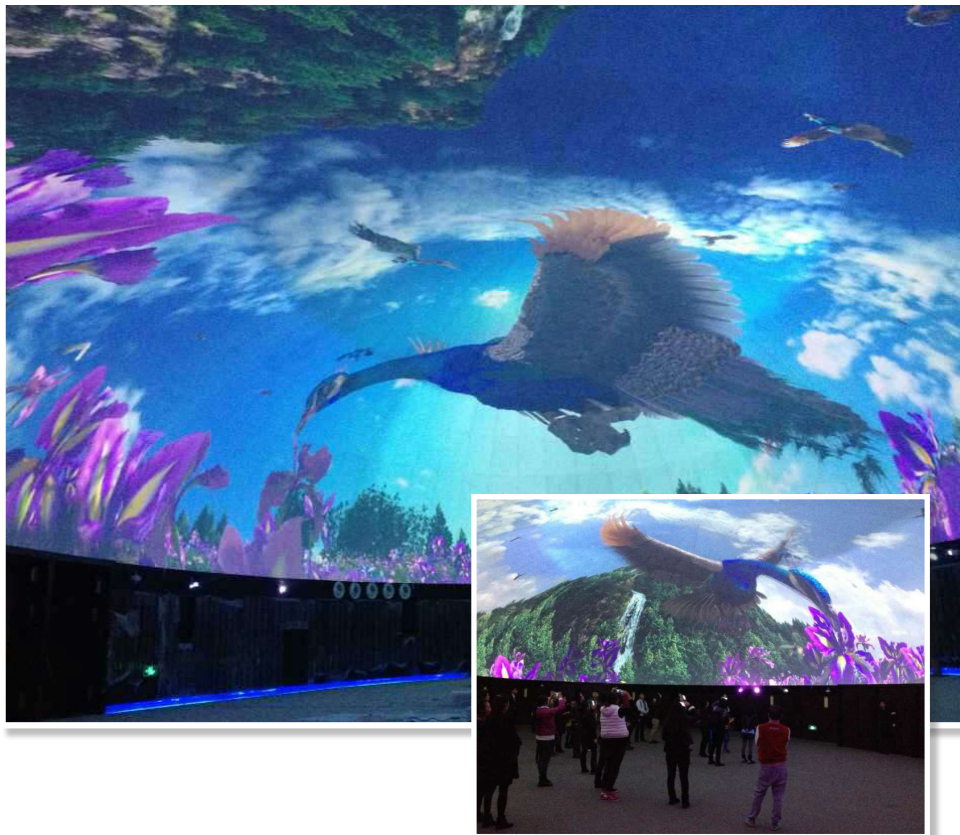

DIGITAL **PROJECTION**
Precision Displays for Every Venue

www.dp-china.com.cn

DP 12000 流明激光光源一体化投影机打造 七彩云南·花之城天幕项目

作为昆明第一个旅游商业综合体项目，七彩云南·花之城总体规划建筑面积 24 万平方米，可为游客提供高品质、差异化、综合性的旅游体验及服务。花之城天幕项目主展示空间长 28 米、宽 15 米、高 4.8 米，为目前亚洲最大的椭圆形穹顶。

进入花之城，首先映入眼帘的即为天幕展示，天幕展示主要向参观者展示云南秀美的自然风光及丰富的旅游配套资源。宣传影片 15 分钟一场循环播放，需全天运营 12 小时，每场参观人数达 600 人。经与客户多次交流，对设计方案及配套设备多次调整，最终本项目近 400 平方米的天幕展示系统确定采用 14 台 DP 公司的 12000 流明激光光源一体化投影机来完成。

系统设备：

- 1 套专业穹顶投影幕
- 14 台 DP 激光投影机
- 1 台同步控制服务器
- 7 台威视讯达 PM 集群融合播放器

通过 10+4 的方式一共采用 14 台激光投影机打造天幕，其中 10 台在穹形底边四周对射，形成规则圆周带，4 台打到穹形顶部，覆盖没有打到的区域，形成一个椭圆形半球体，椭圆和圆周带叠加部分羽化处理。

HIGHLite Laser

HIGHLite Laser

重要特性：

- 12,000 流明 /2,000:1 对比度
- 3 片 DLP 激光光源
- 光源寿命长达 20,000 小时，超低维护成本
- 绿色能源，低能耗，低噪音

光路设计:

- 地面屏幕显示面积
- 总面积 :28 米 × 15 米
- 中央部分单屏面积 :10 米 × 6.25 米
- 两端部分单屏面积 : 8.4 米 × 4.8 米
- 共采用 14 台 12,000 流明投影机

系统特点: ▼

1. 投影画面大，通过对屏前亮度的计算，12,000 流明的亮度以及激光光源的色域空间大，确保了画质及丰富的色彩表现力。

2.14 多通道整合，画面的一致性至关重要。激光光源的优势更加突显，长达 20000 小时的光源寿命，可以确保融合画面长时间运行后色彩及亮度都能够呈现出较好的一致性。